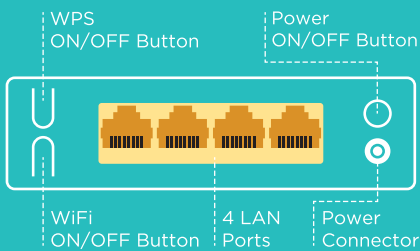

مخصوص مصارف خانگی و مشاغل کوچک

این مودم با استفاده از آخرین تکنولوژی نسل چهارم شبکه موبایل 4G اینترنت را به صورت بی‌سیم در اختیار کاربران قرار می‌دهد و تجربه سرعت ۱۵۰ مگابیت بر ثانیه را برای کاربران به ارمغان می‌آورد. محدودیت‌های سرعت پایین، عدم امکان جابجایی مودم، محدودیت‌های ظرفیت در مراکز مخابراتی، و را بر طرف کرده است. امکان اتصال ۳۲ کاربر به طور همزمان با استفاده از تکنولوژی Wi-Fi و ۴ پورت شبکه ۱۰۰ مگابیت بر ثانیه در این مودم تعبیه شده است. از طریق رابط کاربری تحت وب امکان تنظیمات پیشرفته مودم و ارتباطی امن را به مشترک می‌دهد.

300Mbps Wireless N 4G LTE Modem Router

Model:L443

Long Term Evolution Technology

The simplest way for wireless data communication.

Home and Office Multiuser

Up to 32 Users are able to connect and transferring data over cellular networks.

Triple Play

Experience High Speed Streaming through various types of media.

scan to
learn more

Highlights

- Simple LTE connectivity solution
- 4G LTE speed up to 150Mbps download and 50Mbps upload
- Manage settings via a browser-based web UI