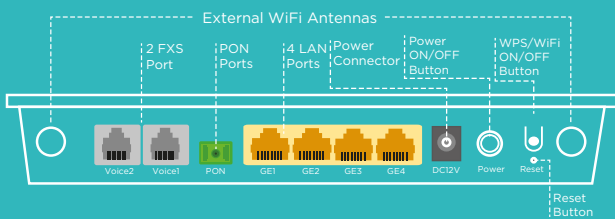

scan to
learn more

Overview

U.TEL G442 prepares stable and fast connection to the Internet with GPON technology.

Key Features

Package Contents

- 1 x GPON Modem Router (G442)
- 1 x LAN Cable
- 1 x Phone Cable
- 1 x Installation Guide
- 1 x Power Adapter
- 1 x Warranty Card

Specifications

- Dimensions: 205 x 153 x 37mm
- Weight: 450g

Interface

- Wireless 1200Mbps
- LAN Ports: 4GE LAN
- Optical Port: 1 x SC/APC
- FXS Port: 2 x RJ11
- PON Port: 1 x PON port
- Antennas: 2 x 2 MIMO Antenna

LEDs

- Power
- Internet
- PON
- LOS
- GE4
- GE3
- GE2
- GE1
- 2.4G/WPS
- 5G/WPS
- Voice1
- Voice2

Power Adapter

- 12V DC, 1A

Key Features

- IEEE G.984x
- IEEE 802.11 n/ac
- IEEE 802.3
- IEEE 802.1 q/p
- Support 8-TCONT
- Support 64 GEM Port.
- IPV4, IPV6 support
- Port forwarding
- MAC Filtering
- QOS
- SIP & H248 protocols for VoIP.
- TR069

Support

Unconditional technical support