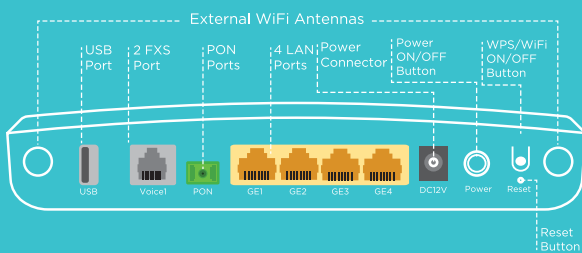

High speed

2.488Gbps Download and 1.244Gbps Upload with Fiber Connection to your home.

Overview

U.TEL G442 prepares stable and fast connection to the Internet with GPON technology.

Key Features

Package Contents

- 1 x GPON Modem Router (UG600)
- 1 x LAN Cable
- 1 x Phone Cable
- 1 x Installation Guide
- 1 x Power Adapter
- 1 x Warranty Card

Specifications

- Dimensions: 205 x 153 x 37mm
- Weight: 450g

Interface

- Wireless 3000Mbps
- LAN Ports: 4GE LAN
- Optical Port: 1 x SC/APC
- FXS Port: 1 x RJ11
- PON Port: 1 x PON port
- Antennas: 2 x 2 MIMO Antenna
- USB port: 1 x USB3.0

LEDs

- Power
- Internet
- PON
- LOS
- GE4
- GE3
- GE2
- GE1
- 2.4G/WPS
- 5G/WPS
- Voice
- USB

Power Adapter

- 12V DC, 1A

Key Features

- IEEE G.984x
- IEEE 802.11 n/ac/ax
- IEEE 802.3
- IEEE 802.1 q/p
- Support 8-TCONT
- Support 64 GEM Port.
- IPV4, IPV6 support
- Port forwarding
- MAC Filtering
- QOS
- SIP & H248 protocols for VoIP.
- TR069

Support

Unconditional technical support

scan to
learn more